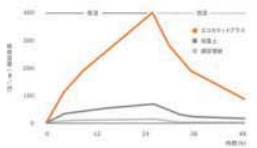

1日約16時間を過ごす 家の住環境を知ろう。

私たちは睡眠時間を含め平均約16時間を家の中で過ごしています。在宅時間は男女ともに年齢とともに増加しており、70歳を超えると1日18時間以上になります。人生100年時代の到来、リモワークの普及で在宅時間はますます増加すると予想されています。家族や自分自身の健康で快適な暮らしを考えると、住環境の見直しは欠かせません。

やってみよう!

LIXILのホームページ

キッチン/トイレ/洗面化粧室/
リビング/寝室/玄関
湿度をコントロールして、
お部屋をカラッと
快適に。

#ニオイ対策

#ワークスペース

#湿気対策

調湿壁 エコカラットプラス

5,800円/㎡
※標準仕上がりです。

加湿も除湿もしてくれる。
だから自然と、心地いい。

においまで、
すっきりした部屋へ。

LIXIL
Link to Good Living