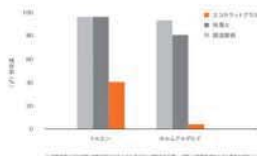

有害物質から
家族を守る壁でもある。

本物以上の美しさを
めざした、装飾デザイン。

モザイクとなる素材の質感やテクスチャーを知り尽くしたデザイナーの知恵と、加飾性の向上により、石や木のリアルな素材感(色・柄)が表現できるようになりました。それとともに複雑な形・パターンを連続してつくり出すことも可能になったため、より自然な雰囲気の内装空間となります。

日本の知恵を受け継ぐ、
現代の「土壁」。

エコカラットプラスのルーツは、日本の気候と相性のよい伝統工法「土壁」にあります。土壁の良材をヒントに、LIXILが長年の研究で培ってきた地産品の技術を融合することで、エコカラットプラスは生まれ変わりました。またゼロエネルギーで活躍するので、環境にも人にもやさしい建材です。