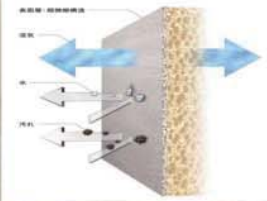

LIXIL
Link to Good Living

湿気は通すが、
水や汚れはほぼ通さない。