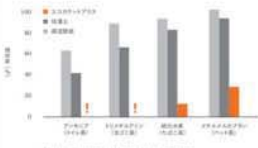

1日約16時間を過ごす 家の住環境を知ろう。

私たちは睡眠時間を含め平均約16時間を家の中で過ごしています。在宅時間は男女ともに年齢とともに増加しており、70歳を超えると1日18時間以上になります。人生100年時代の到来、リモワークの普及で在宅時間はますます増加すると予想されています。家族や自分自身の健康で快適な暮らしを考えると、住環境の見直しは欠かせません。

やってみよう!

LIXILのホームページ

キッチン/トイレ/洗面化粧室/
リビング/寝室/玄関
湿度をコントロールして、
お部屋をカラッと
快適に。

#ニオイ対策

#ワークスペース

#湿気対策

調湿壁 エコカラットプラス

5,800円/㎡
※標準仕上がりです。

加湿も除湿もしてくれる。
だから自然と、心地いい。

においまで、
すっきりした部屋へ。

LIXIL
Link to Good Living